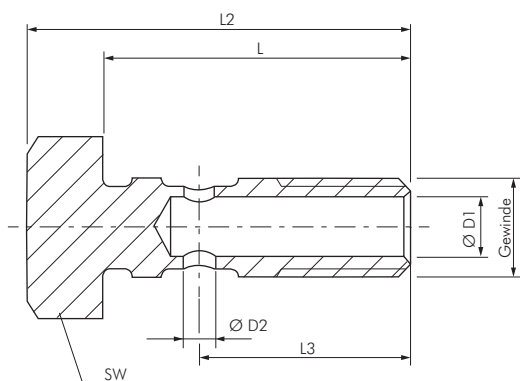

Dokumentation

Hohlschrauben 1-fach ***- Typ VT ... ES -***

1. Inhalt

1. Inhaltsverzeichnis	1
2. Artikelnummern und technische Daten	1
3. Abmessungen	2

2. Artikelnummern und technische Daten

Hohlschrauben 1-fach

Lieferumfang: Hohlschraube inklusive 2 Dichtringe aus PTFE

Typ	Gewinde	L	SW
1.4571			
VT 51/16 ES	M 5	16	8
VT 181/24 ES	G 1/8"	24	14
VT 141/25 ES	G 1/4"	25	17
VT 381/26 ES	G 3/8"	26	22

3. Abmessungen

Typ	Gewinde	L	L2	L3	Ø D1	Ø D2	SW
1.4571							
VT 51/16 ES	M 5	16	20	11,00	3	1,6	8
VT 181/24 ES	G 1/8"	24	28	17,00	5	4,0	14
VT 141/25 ES	G 1/4"	25	29	17,25	7	4,0	17
VT 381/26 ES	G 3/8"	26	31	17,80	10	5,0	22